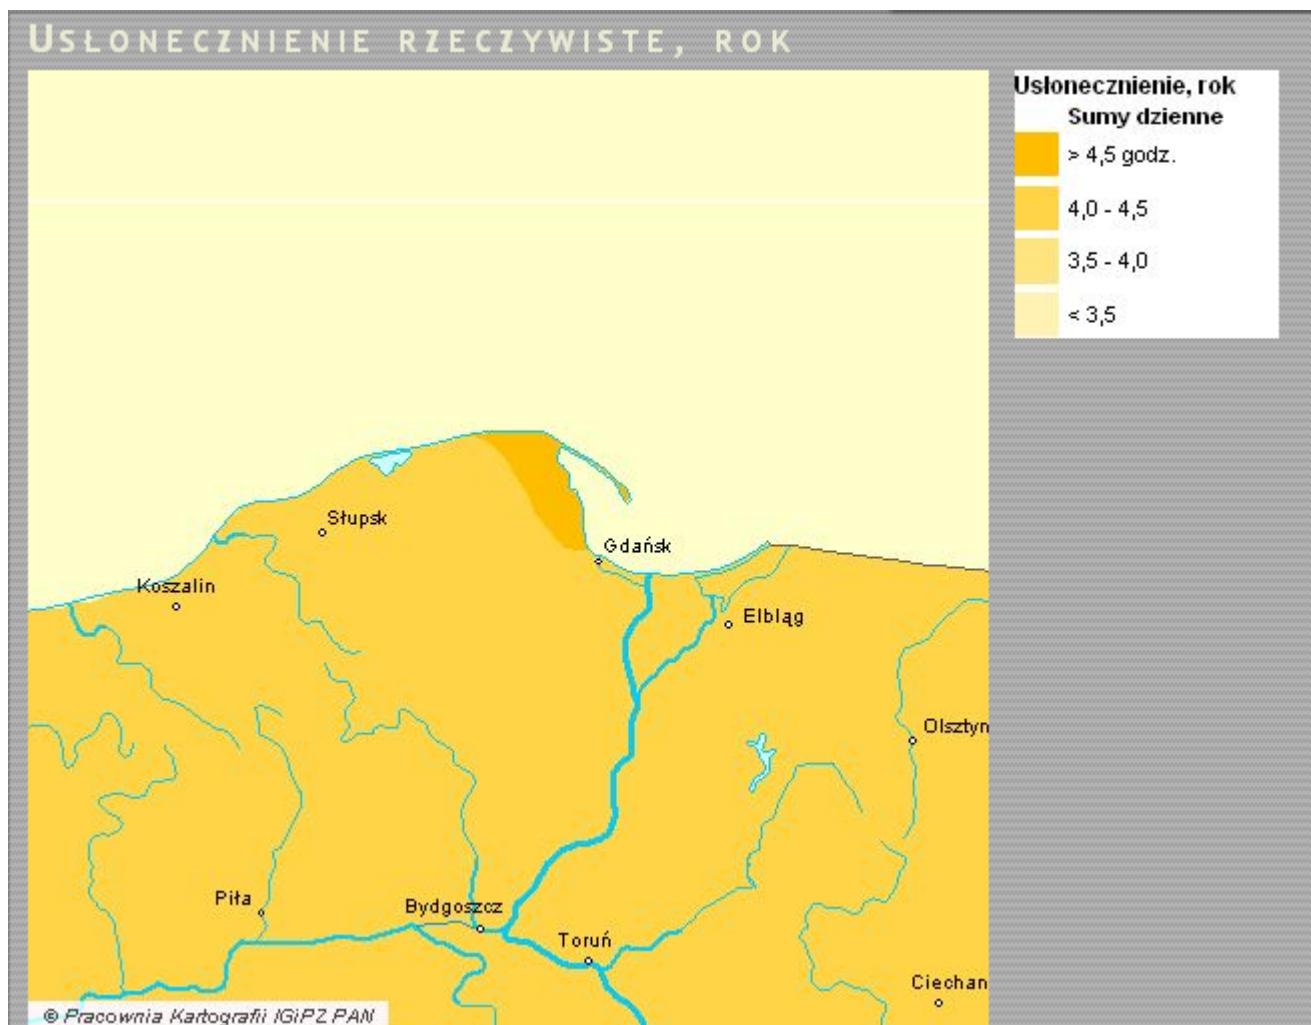

# Zachmurzenie i nasłonecznienie

From: <http://wiki.leba.eu/> - **Wiki Łeba**

Permanent link: [http://wiki.leba.eu/srodowisko/zachmurzenie\\_promieniowanie\\_i\\_uslonecznienie](http://wiki.leba.eu/srodowisko/zachmurzenie_promieniowanie_i_uslonecznienie)