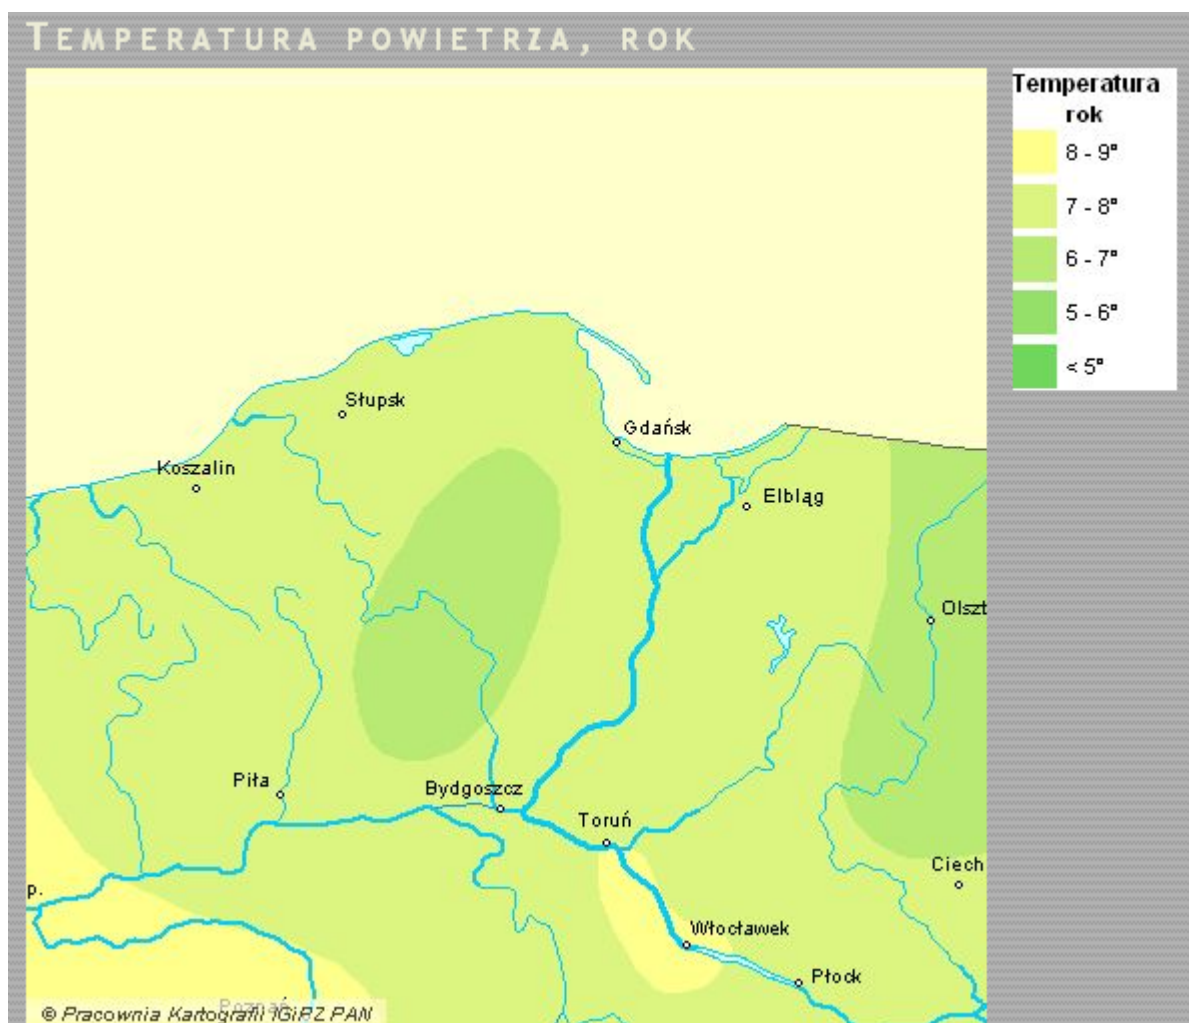

# Zachmurzenie i nasłonecznienie

From: <http://wiki.leba.eu/> - **Wiki Łeba**

Permanent link: [http://wiki.leba.eu/srodowisko/zachmurzenie\\_promieniowanie\\_i\\_uslonecznienie](http://wiki.leba.eu/srodowisko/zachmurzenie_promieniowanie_i_uslonecznienie)